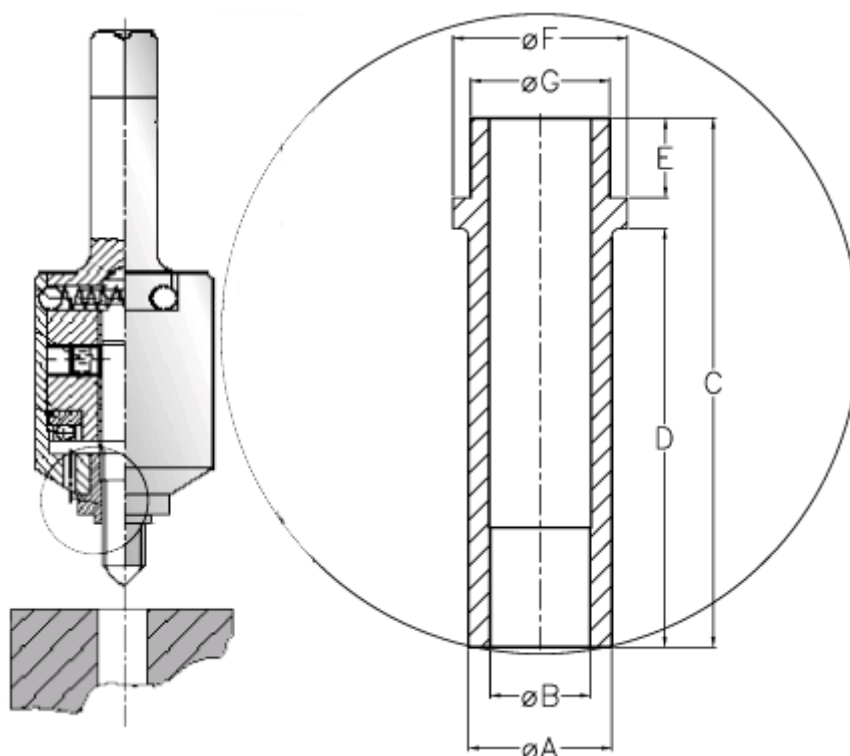

Varenummer: 126200220300
Beskrivelse: Førebøsning 620 0 220.300
For M22

Mål

A = 26 +/-0,1
B = 22,1 +0,1
C = 26.0
D = 2.0
E = 18
F = 33
G = 27 r6